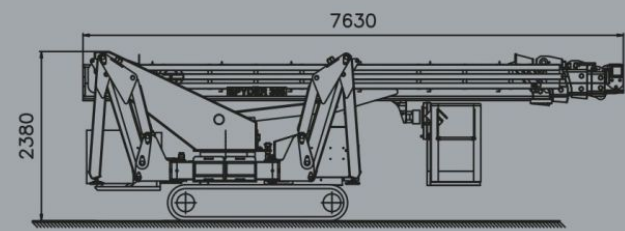

	36,50 m
	34,50 m
	15,50 m
	30,00 m
	14,00 m
	360°
	2,4x0,7x1,1 m
	90°+90°
	ALUMINIUM
	DANFOSS
	7,80 T

SPYDER 365

{gallery|env_365{/gallery}

[Téléchargement des fiches techniques](#)