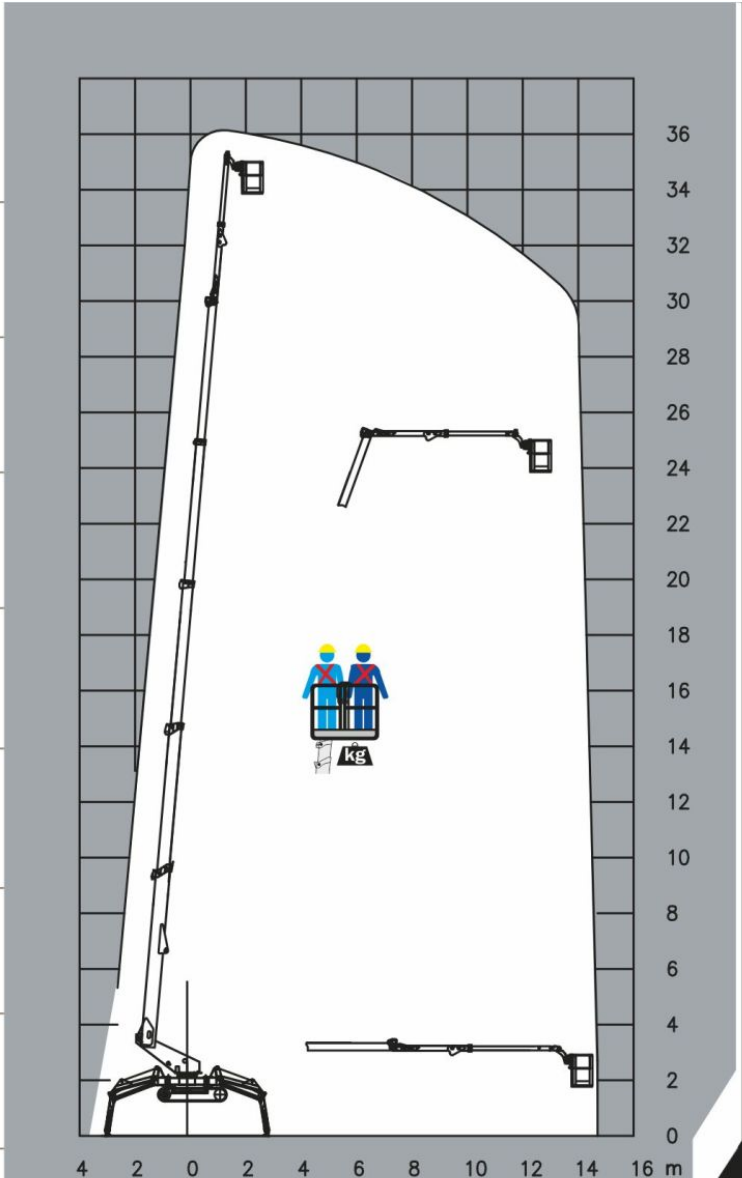

	36,50 m
	34,50 m
	15,50 m
	30,00 m
	14,00 m
	360°
	2,4x0,7x1,1 m
	90°+90°
	ALUMINIUM
	DANFOSS
	7,80 T

SPYDER 365

{gallery|env_365{/gallery}

[Téléchargement des fiches techniques](#)