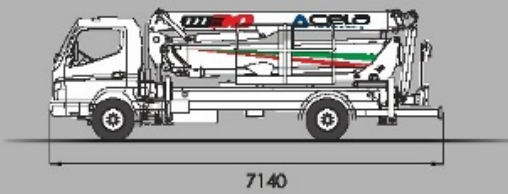

**DT30**

MIN. PTT **6,0t**

**La piattaforma invisibile**  
The invisible boom

**Passiamo sopra ogni cosa**  
We fly all over

16 mt up and 15,50 mt over never so high

**Sottosopra**  
Downracer

-7,90 m

**Tutto in uno**  
All in one

30°

**Atterriamo ovunque**  
We land everywhere

**Come un ascensore**  
Like an elevator

16 m

**Dolci e Veloci**  
Smooth and fast

*Controllo a distanza elettronico*  
*Electronic remote control*  
*Controllo velocità, anti-urto*  
*Speed control, anti-collision*