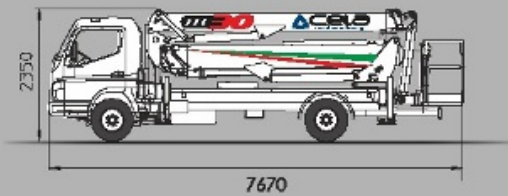

**DT30**

MIN. PTT **6,0t**

**La piattaforma invisibile**  
The invisible boom

**Passiamo sopra ogni cosa**  
We fly all over

16 mt up and 15,50 mt over never so high

**Sottosopra**  
Downracer

-7,90 m

**Tutto in uno**  
All in one