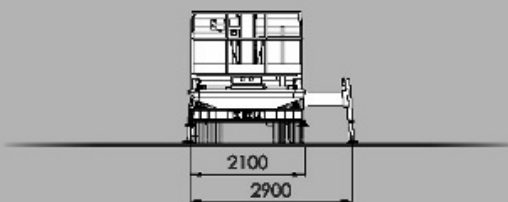

**DT30**

MIN. PTT **6,0t**

**La piattaforma invisibile**  
The invisible boom

**Passiamo sopra ogni cosa**  
We fly all over

16 mt up and 15,50 mt over never so high

**Sottosopra**  
Downracer

-7,90 m

**Tutto in uno**  
All in one

**Auto Stabilizzazione**  
Automatic Stabilization

**Non ti facciamo girare la testa**  
We don't drive [your head] crazy

90°+90°

**Siamo i più forti**  
We are the strongest ones

225 kg

260 kg

**Portata Utile - Capacity**