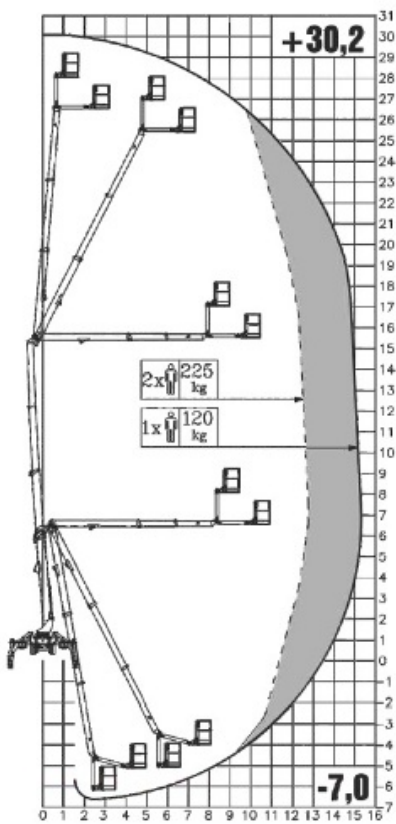

DT30
SPYDER

Passiamo sopra ogni cosa
We fly all over

16 mts up and 15,5 mts over: never so high

Sottosopra
Downunder

-7,0 m

Tutto in uno
All in one

30°

Atterriamo ovunque
We land everywhere

Siamo i più forti
We are the strongest

225 kg

260 kg

Doppia Omologazione
Crane/Platform
CE Certificate

Non ti facciamo girare la testa
We don't drive (your head) crazy

90° + 90°

Sempre al tuo fianco
Always with you