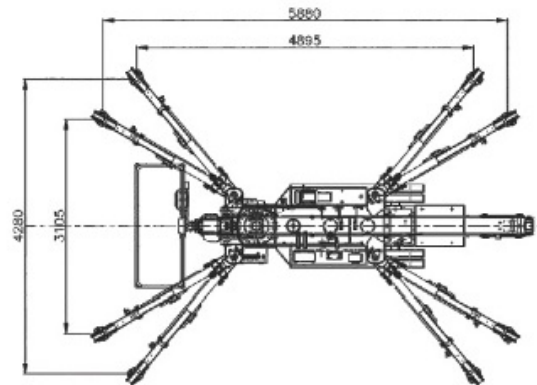

DT30
SPYDER

Passiamo sopra ogni cosa
We fly all over

16 mts up and 15,5 mts over: never so high

Sottosopra
Downunder

-7,0 m

Tutto in uno
All in one

30°

Atterriamo ovunque
We land everywhere

Siamo i più forti
We are the strongest

225 kg

260 kg

Doppia Omologazione
Crane/Platform
CE Certificate

Non ti facciamo girare la testa
We don't drive (your head) crazy

90° + 90°

Sempre al tuo fianco
Always with you