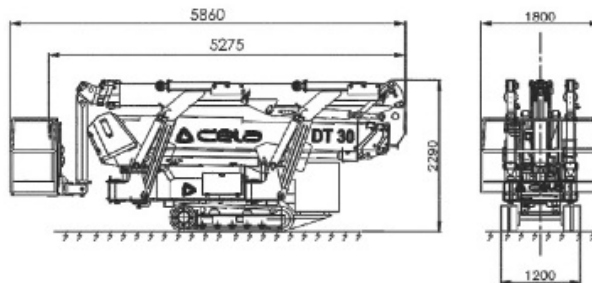

DT30
SPYDER

Passiamo sopra ogni cosa
We fly all over

16 mts up and 15,5 mts over: never so high

Sottosopra
Downunder

-7,0 m

Tutto in uno
All in one

30°

Atterriamo ovunque
We land everywhere

Siamo i più forti
We are the strongest

225 kg

260 kg

Doppia Omologazione
Crane/Platform
CE Certificate

Non ti facciamo girare la testa
We don't drive (your head) crazy

90° + 90°

Sempre al tuo fianco
Always with you