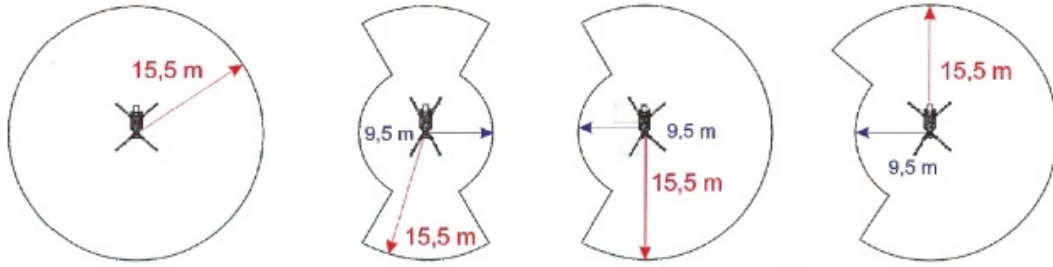

DT30
SPYDER

Passiamo sopra ogni cosa
We fly all over

16 mts up and 15,5 mts over: never so high

Sottosopra
Downunder

-7,0 m

Tutto in uno
All in one

30°

Atterriamo ovunque
We land everywhere

Come un ascensore
Like an elevator

16,0 m

Dolci e Veloci
Smooth and fast

Controllo a controllo elettronico, lavorare multiple circulatione, tecnologia sensore multi-velocita

Auto Stabilizzazione
Automatic Stabilization

Siamo i più forti
We are the strongest

225 kg

260 kg

Doppia Omologazione
Crane/Platform
CE Certificate

Non ti facciamo girare la testa
We don't drive (your head) crazy

90° + 90°

Sempre al tuo fianco
Always with you