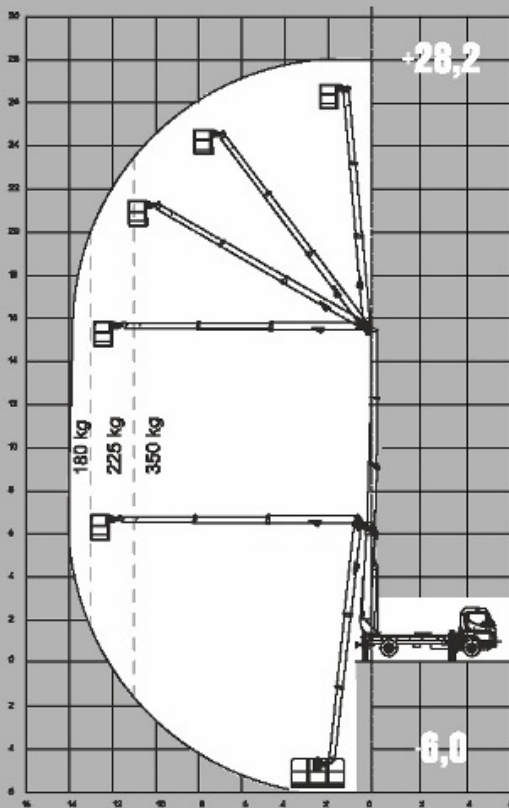

DT28

MIN. PTT 6,0 t

La piattaforma invisibile
The invisible boom

Passiamo sopra ogni cosa
We fly all over

16 mt up and
14,00 mt over
never so high

Sottosopra
Downunder

-4,00 m

Tutto in uno
All in one