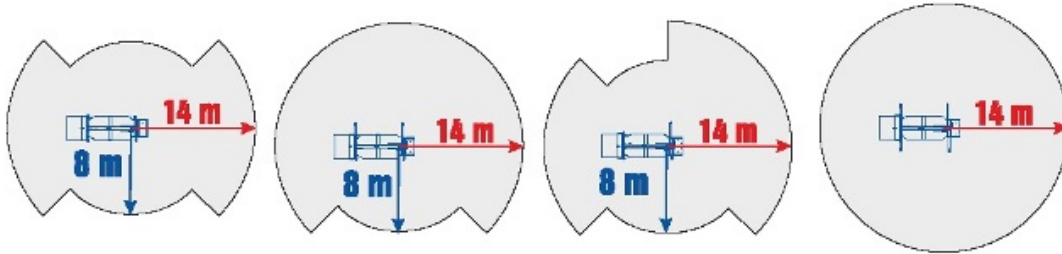

DT28

MIN. PTT 6,0 t

La piattaforma invisibile
The invisible boom

Passiamo sopra ogni cosa
We fly all over

16 mt up and
14,00 mt over
never so high

Sottosopra
Downunder

-4,00 m

Tutto in uno
All in one

Auto Stabilizzazione
Automatic Stabilization

Non ti facciamo girare la testa
We don't drive [your head] crazy

90°+90°

Siamo i più forti
We are the strongest ones

350 kg

390 kg

Portata U116 - Capacity

Sempre al tuo fianco
Always with you