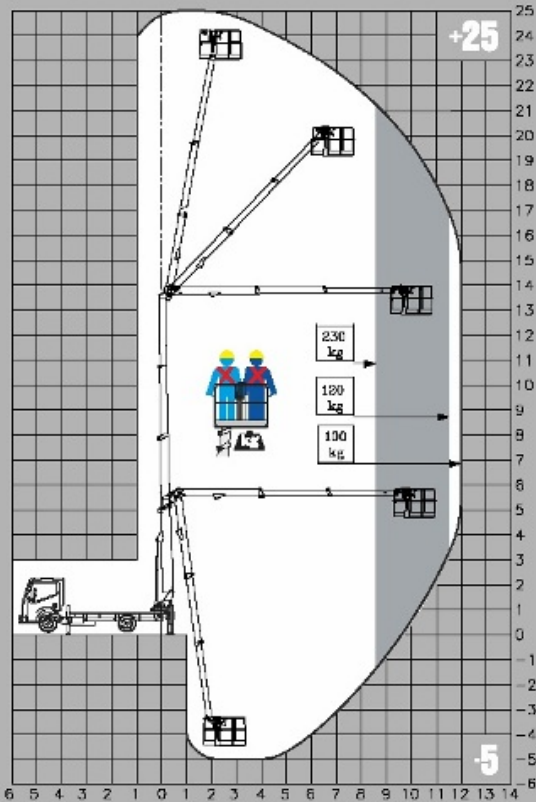

DT25

MIN. PTT 3,5 T

CELA
INDUSTRY

{galleria\dt25{/gallery}}

[Téléchargement des fiches techniques](#)