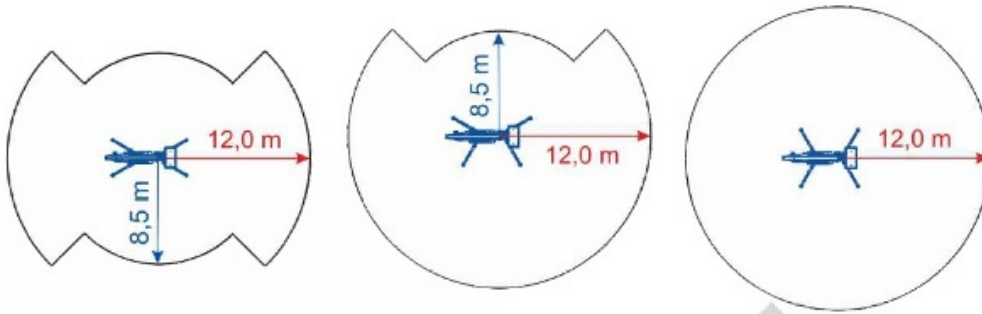

	24,00 m		14,00 m		230 KG
	-5,00 m		200 kg		90°+90°
	22,00 m		720°		ELECTRONIC + RADIO
	12,00 m		ALUMINIUM 0,7X0,7X1,1 1,4X0,7X1,1 1,8X0,7X1,1		2,8 T

DT24 SPYDER

Passiamo sopra ogni cosa
We fly all over

14 mts up and 12 mts over: never so high

Saltosopra
Downunder

-5,0 m

Tutto in uno
All in one

00° 30°

Atterriamo ovunque
We land everywhere

Come un ascensore
Like an elevator

14,0 m

200 kg

230 kg

Portata Utile - Capacity

Non ti facciamo girare la testa
We don't drive (your head) crazy

90° + 90°

Sempre al tuo fianco
Always with you

{gallery\dt24spy{/gallery}

[Téléchargement des fiches techniques](#)