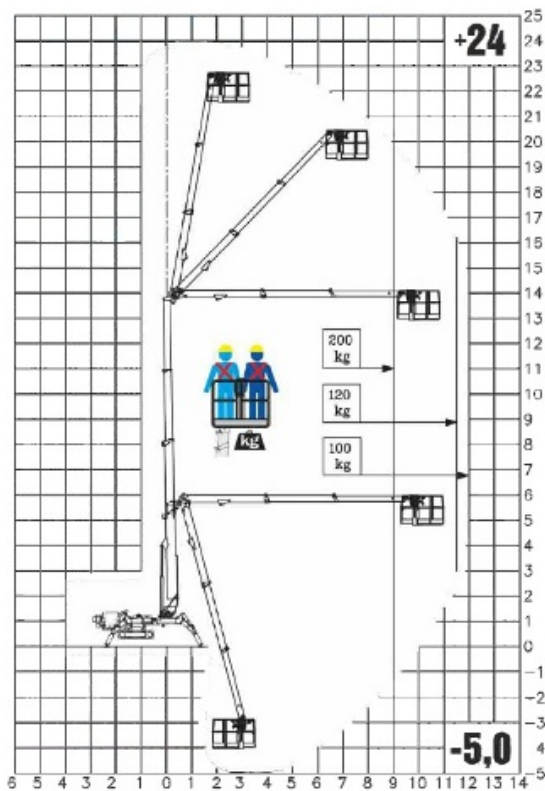

	24,00 m		14,00 m		230 KG
	-5,00 m		200 kg		90°+90°
	22,00 m		720°		ELECTRONIC + RADIO
	12,00 m		ALUMINIUM 0,7X0,7X1,1 1,4X0,7X1,1 1,8X0,7X1,1		2,8 T

DT24 SPYDER

Passiamo sopra ogni cosa
We fly all over

14 mts up and 12 mts over: never so high

Saltosopra
Downunder

-5,0 m

Tutto in uno
All in one

00° 30°

Atterriamo ovunque
We land everywhere

Come un ascensore
Like an elevator

14,0 m

200 kg

230 kg

Portata Utile - Capacity

Non ti facciamo girare la testa
We don't drive (your head) crazy

90° + 90°

Sempre al tuo fianco
Always with you

{gallery\dt24spy{/gallery}

[Téléchargement des fiches techniques](#)