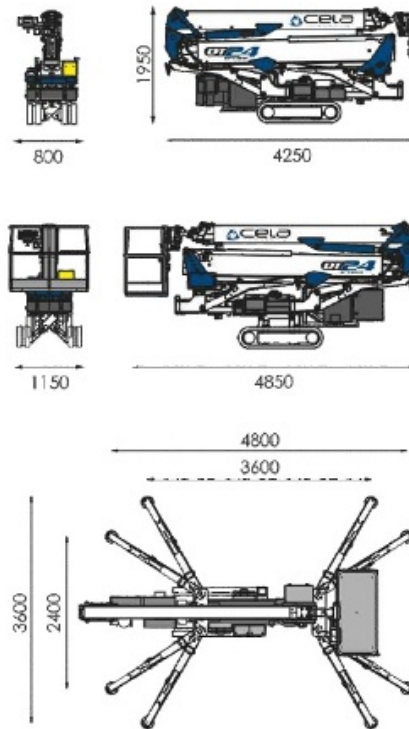

	24,00 m		14,00 m		230 KG
	-5,00 m		200 kg		90°+90°
	22,00 m		720°		ELECTRONIC + RADIO
	12,00 m		ALUMINIUM 0,7X0,7X1,1 1,4X0,7X1,1 1,8X0,7X1,1		2,8 T

DT24 SPYDER

Passiamo sopra ogni cosa
We fly all over

14 mts up and 12 mts over: never so high

Saltosopra
Downunder

-5,0 m

Tutto in uno
All in one

00° 30°

Atterriamo ovunque
We land everywhere

Come un ascensore
Like an elevator

14,0 m

200 kg

230 kg

Portata Utile - Capacity

Non ti facciamo girare la testa
We don't drive (your head) crazy

90° + 90°

Sempre al tuo fianco
Always with you

{gallery\dt24spy{/gallery}

[Téléchargement des fiches techniques](#)